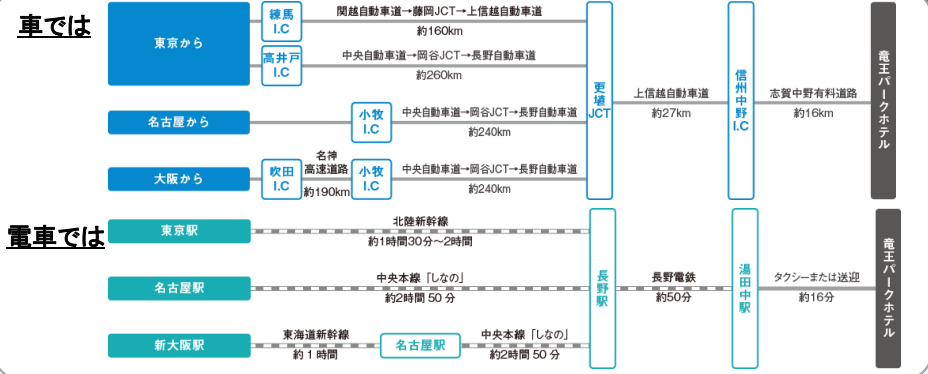

Access

Emergency 緊急時 主要テレフォン

- 北志賀高原診療所 〒381-0405 山ノ内町夜間瀬8006 TEL0269-33-6726
- 北信総合病院 〒383-0021 中野市西1-5-63 TEL0269-22-2151
- 中野警察署 〒383-0022 中野市中央3-5-7 TEL0269-26-0110
- 山ノ内消防署(救急車) 〒381-0401 山ノ内平穏4106-11 TEL0269-33-3119
- 北信保健所 〒389-2255 飯山市静間1340-1 TEL0269-62-3105