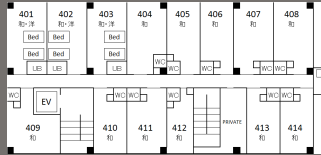

MAP

■1F

■2F

■3F

■4F

■5F

部屋NO.	タイプ	定員
301・401・501	和洋室 2ベッド/6畳/バストイレ	各6名
302・402・502	和洋室 2ベッド/6畳/バストイレ	各6名
303・403・503	和洋室 2ベッド/6畳/バストイレ	各6名
304・404・504	和室 9畳/トイレ	各6名
305・405・505	和室 9畳/トイレ	各6名
306・406・506	和室 12畳/トイレ	各8名
307・407・507	和室 12畳/トイレ	各8名
308・408・508	和室 12畳/トイレ	各8名
309・409・509	和室 9畳/トイレ	各6名
310・410・510	和室 7.5畳/トイレ	各5名
311・411・511	和室 7.5畳/トイレ	各5名
312・412・512	和室 6畳/トイレ	各4名
313・413・513	和室 7.5畳/トイレ	各5名
314・414・514	和室 7.5畳/トイレ	各5名