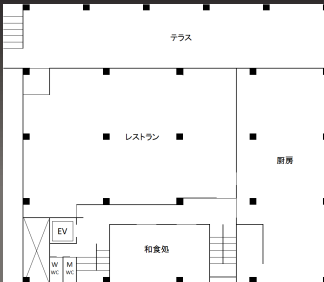

MAP

■1F

■2F

■3F

■4F

■5F

部屋NO.	タイプ	定員
301・401・501	和洋室 2ベッド/6畳/バストイレ	各6名
302・402・502	和洋室 2ベッド/6畳/バストイレ	各6名
303・403・503	和洋室 2ベッド/6畳/バストイレ	各6名
304・404・504	和室 9畳/トイレ	各6名
305・405・505	和室 9畳/トイレ	各6名
306・406・506	和室 12畳/トイレ	各8名
307・407・507	和室 12畳/トイレ	各8名
308・408・508	和室 12畳/トイレ	各8名
309・409・509	和室 9畳/トイレ	各6名
310・410・510	和室 7.5畳/トイレ	各5名
311・411・511	和室 7.5畳/トイレ	各5名
312・412・512	和室 6畳/トイレ	各4名
313・413・513	和室 7.5畳/トイレ	各5名
314・414・514	和室 7.5畳/トイレ	各5名