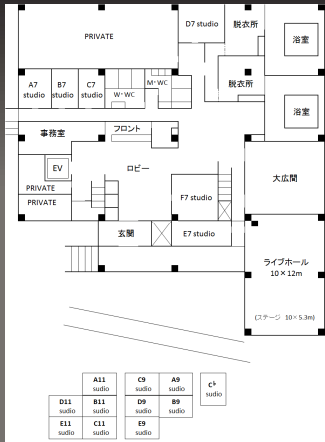

MAP

■1F

■2F

■3F

■4F

■5F

部屋NO.	タイプ	定員
301・401・501	和洋室 2ベッド/6畳/バストイレ	各6名
302・402・502	和洋室 2ベッド/6畳/バストイレ	各6名
303・403・503	和洋室 2ベッド/6畳/バストイレ	各6名
304・404・504	和室 9畳/トイレ	各6名
305・405・505	和室 9畳/トイレ	各6名
306・406・506	和室 12畳/トイレ	各8名
307・407・507	和室 12畳/トイレ	各8名
308・408・508	和室 12畳/トイレ	各8名
309・409・509	和室 9畳/トイレ	各6名
310・410・510	和室 7.5畳/トイレ	各5名
311・411・511	和室 7.5畳/トイレ	各5名
312・412・512	和室 6畳/トイレ	各4名
313・413・513	和室 7.5畳/トイレ	各5名
314・414・514	和室 7.5畳/トイレ	各5名