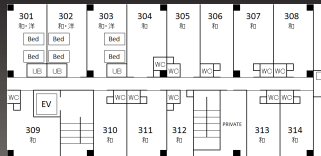

MAP

■1F

■2F

■3F

■4F

■5F

部屋NO.	タイプ	定員
301・401・501	和洋室 2ベッド/6畳/バストイレ	各6名
302・402・502	和洋室 2ベッド/6畳/バストイレ	各6名
303・403・503	和洋室 2ベッド/6畳/バストイレ	各6名
304・404・504	和室 9畳/トイレ	各6名
305・405・505	和室 9畳/トイレ	各6名
306・406・506	和室 12畳/トイレ	各8名
307・407・507	和室 12畳/トイレ	各8名
308・408・508	和室 12畳/トイレ	各8名
309・409・509	和室 9畳/トイレ	各6名
310・410・510	和室 7.5畳/トイレ	各5名
311・411・511	和室 7.5畳/トイレ	各5名
312・412・512	和室 6畳/トイレ	各4名
313・413・513	和室 7.5畳/トイレ	各5名
314・414・514	和室 7.5畳/トイレ	各5名