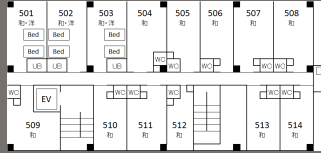

MAP

■1F

■2F

■3F

■4F

■5F

部屋NO.	タイプ	定員
301・401・501	和洋室 2ベッド/6畳/バストイレ	各6名
302・402・502	和洋室 2ベッド/6畳/バストイレ	各6名
303・403・503	和洋室 2ベッド/6畳/バストイレ	各6名
304・404・504	和室 9畳/トイレ	各6名
305・405・505	和室 9畳/トイレ	各6名
306・406・506	和室 12畳/トイレ	各8名
307・407・507	和室 12畳/トイレ	各8名
308・408・508	和室 12畳/トイレ	各8名
309・409・509	和室 9畳/トイレ	各6名
310・410・510	和室 7.5畳/トイレ	各5名
311・411・511	和室 7.5畳/トイレ	各5名
312・412・512	和室 6畳/トイレ	各4名
313・413・513	和室 7.5畳/トイレ	各5名
314・414・514	和室 7.5畳/トイレ	各5名